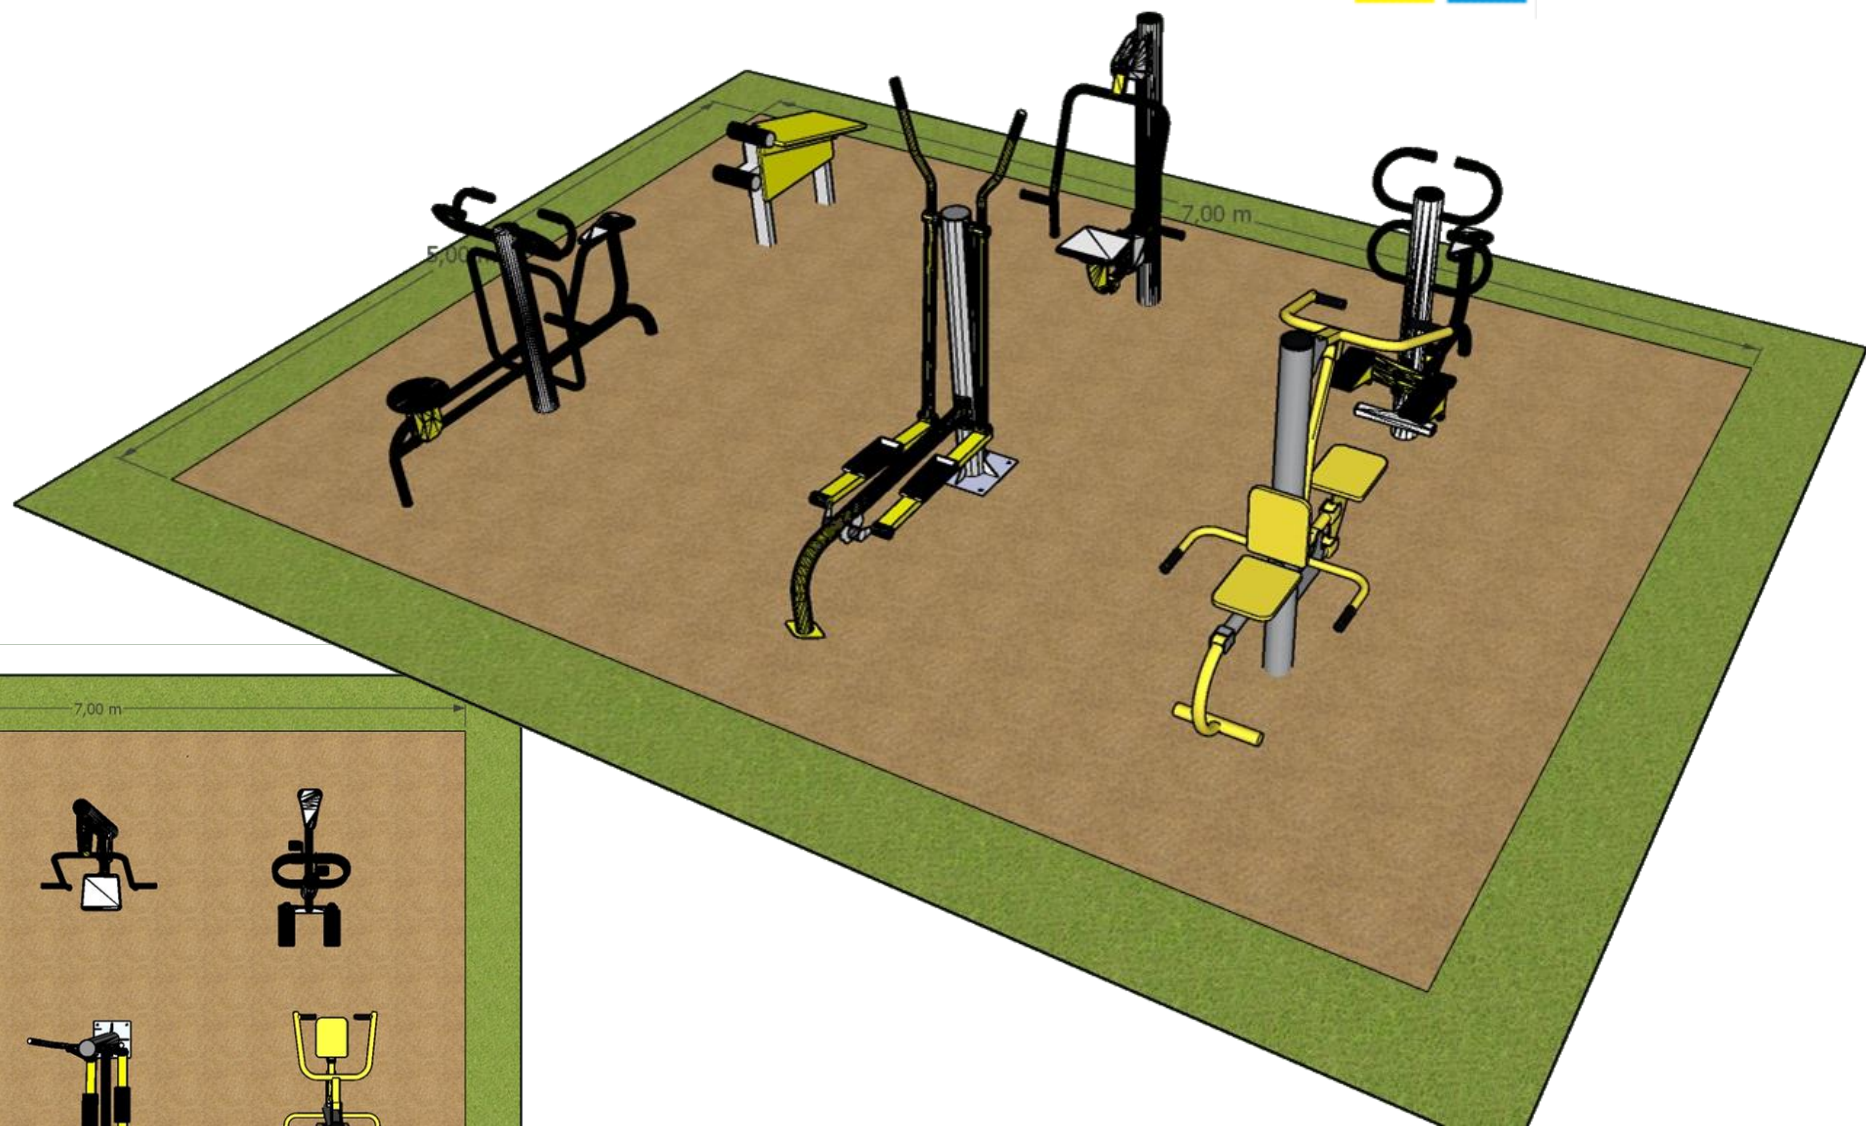

### ***7506 Тренажер для пресса***

Спортивный тренажер рассчитан на одного пользователя. Тренажер представляет собой устойчивую конструкцию, обеспечивающую безопасные условия для занятий спортом на свежем воздухе и предназначен для развития и укрепления мышц пресса, увеличения эластичности соединительных тканей.

### ***7520 – Тренажёр (Эллиптический)***

Спортивный тренажер рассчитан на одного пользователя. Спортивный тренажер представляет собой устойчивую конструкцию, обеспечивающую безопасные условия для занятий спортом на свежем воздухе и предназначен для развития и укрепления мышц и суставов ног и поясницы, увеличения эластичности соединительных тканей.

### ***7526 Тренажер (Велосипед-степпер)***

Спортивный тренажер рассчитан на двух пользователей. Спортивный тренажер представляет собой устойчивую конструкцию, обеспечивающую безопасные условия для занятий спортом на свежем воздухе и предназначен для развития и укрепления мышц ног. Спортивный тренажер состоит из несущей стойки, рукояток, сиденья с педалями на металлическом каркасе, степ – установки, имитирующей подъем по ступенькам.

### ***7529 Тренажер (для пресса и спины)***

Спортивный тренажер рассчитан на двух пользователей. Спортивный тренажер представляет собой устойчивую конструкцию, обеспечивающую безопасные условия для занятий спортом на свежем воздухе и предназначен для тренировки мышц талии, живота, поясницы, а также для косых мышц живота, брюшного пресса, мышц поясничного отдела и верхней части спины.