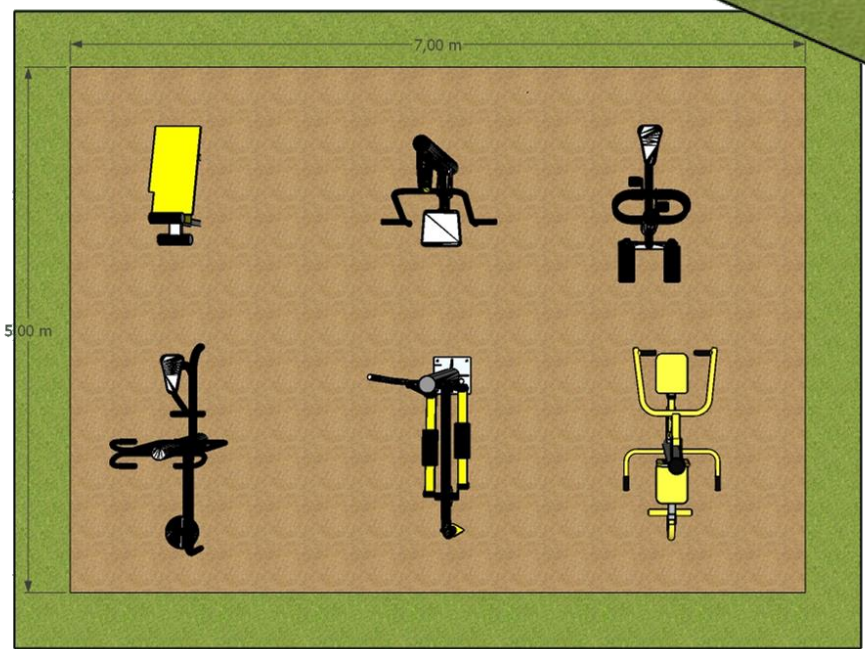

### ***7506 Тренажер для пресса***

Спортивный тренажер рассчитан на одного пользователя. Тренажер представляет собой устойчивую конструкцию, обеспечивающую безопасные условия для занятий спортом на свежем воздухе и предназначен для развития и укрепления мышц пресса, увеличения эластичности соединительных тканей.

### ***7520 – Тренажёр (Эллиптический)***

Спортивный тренажер рассчитан на одного пользователя. Спортивный тренажер представляет собой устойчивую конструкцию, обеспечивающую безопасные условия для занятий спортом на свежем воздухе и предназначен для развития и укрепления мышц и суставов ног и поясницы, увеличения эластичности соединительных тканей.

### ***7526 Тренажер (Велосипед-степпер)***

Спортивный тренажер рассчитан на двух пользователей. Спортивный тренажер представляет собой устойчивую конструкцию, обеспечивающую безопасные условия для занятий спортом на свежем воздухе и предназначен для развития и укрепления мышц ног. Спортивный тренажер состоит из несущей стойки, рукояток, сиденья с педалями на металлическом каркасе, степ – установки, имитирующей подъем по ступенькам.